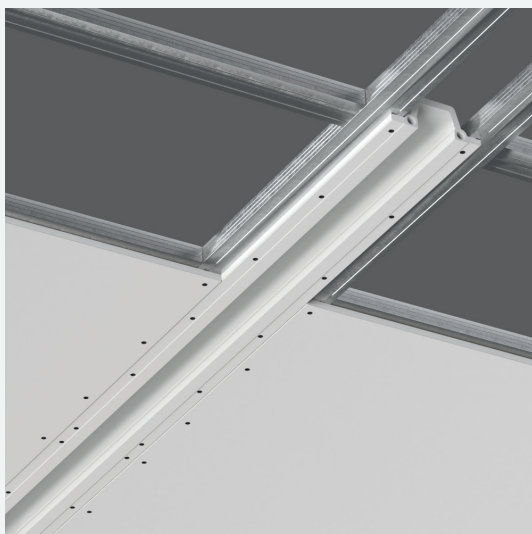

SABER 60

SN 320