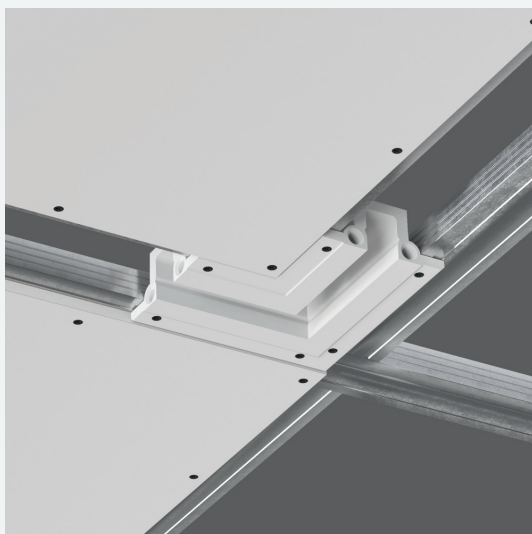

SABER 30.6

SN 306