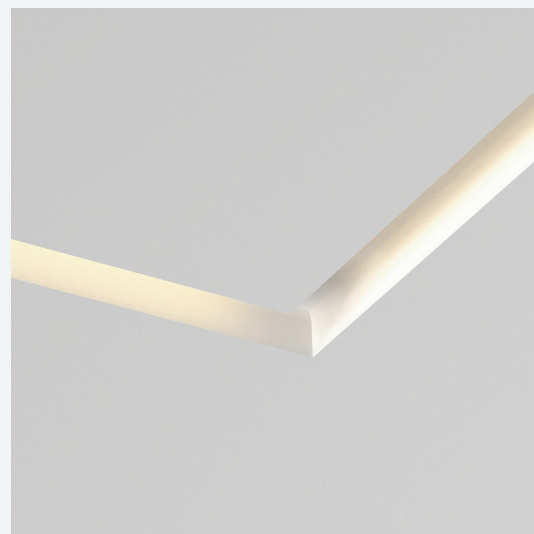

Цвет: белый (под покраску)

Габариты (Д/Ш/Г): 240/240/51 мм

Вес: 1,45 кг

SABER 50.7

SN 317

Характеристики

Тип: встраиваемый профильный

Рекомендуемый источник света: светодиодная лента