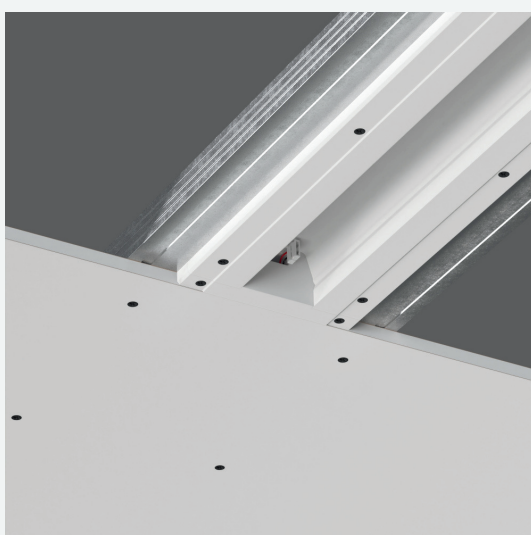

SABER 60.1

SN 321