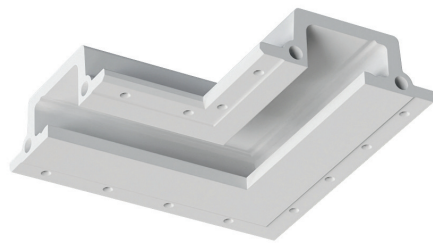

12

SABER 50.6