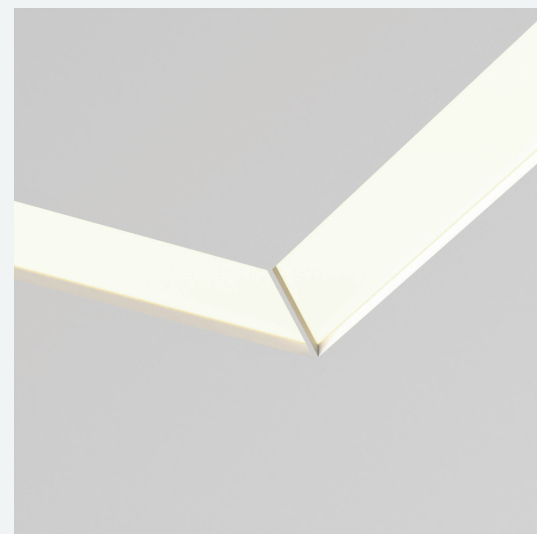

SABER 100.6

SN 346