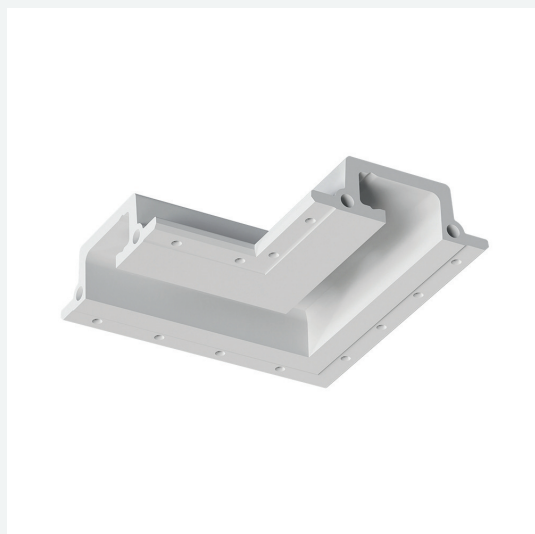

Тип: встраиваемый профильный

Рекомендуемый источник света: светодиодная лента

Материал: высокопрочный микроармированный гипс

Цвет: белый (под покраску)

Размер видимой части: 1000x50 мм

Габариты (Д/Ш/Г): 1000/157/51 мм

Габариты (Д/Ш/Г): 170/170/51 мм

Вес: 1,30 кг

SABER 50.6

SN 316

Характеристики

Тип: встраиваемый профильный

Рекомендуемый источник света: светодиодная лента

Материал: высокопрочный микроармированный гипс

Цвет: белый (под покраску)

Габариты (Д/Ш/Г): 240/240/51 мм

Вес: 1,45 кг

SABER 50.7

SN 317

Характеристики

Тип: встраиваемый профильный

Рекомендуемый источник света: светодиодная лента