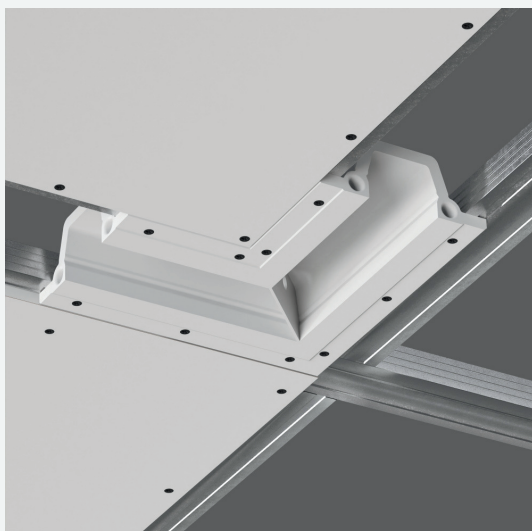

SABER 60.6

SN 326