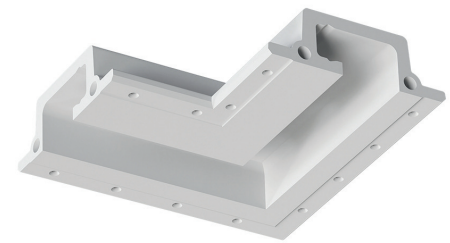

13

SABER 50.7