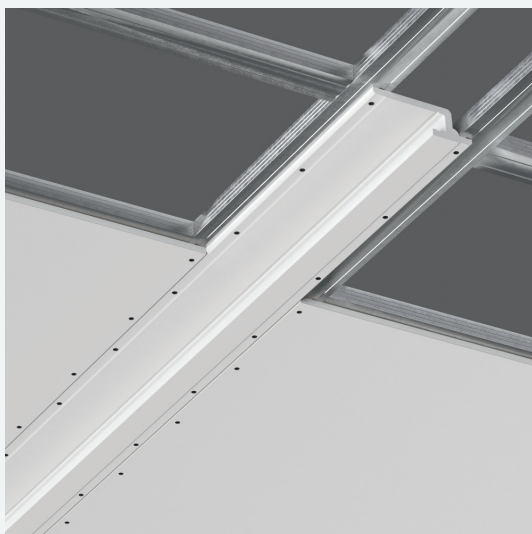

Материал: высокопрочный микроармированный гипс

Цвет: белый (под покраску)

Габариты (Д/Ш/Г): 240/240/51 мм

Вес: 1,45 кг

SABER 50C

SN 330

Характеристики

Тип: встраиваемый профильный