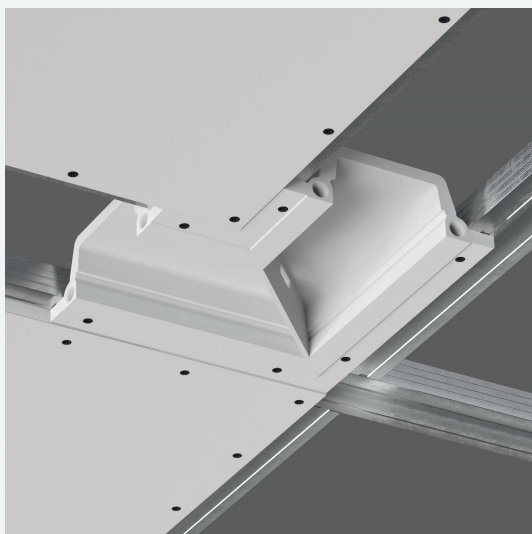

SABER 100.6

SN 346