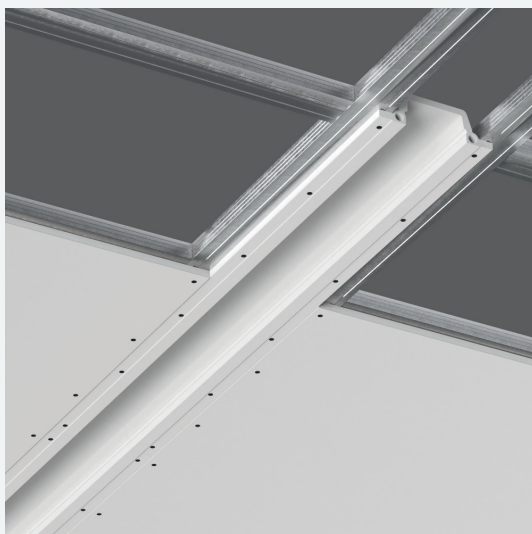

Цвет: белый (под покраску)

Габариты (Д/Ш/Г): 250/250/55 мм

Вес: 1,20 кг

SABER 100

SN 340

Характеристики

Тип: встраиваемый профильный

Рекомендуемый источник света: светодиодная лента