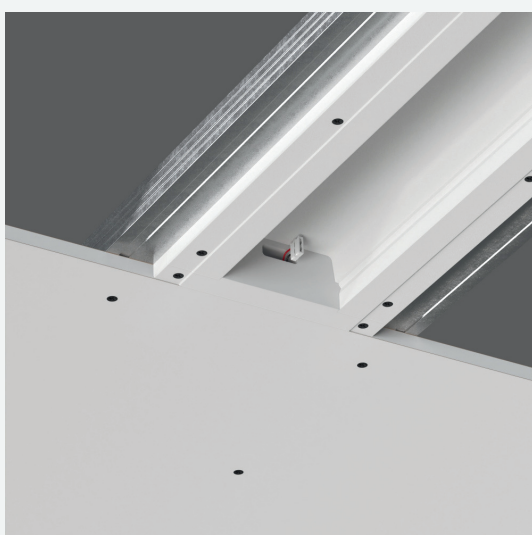

Материал: высокопрочный микроармированный гипс

Цвет: белый (под покраску)

Размер видимой части: 1000x100 мм

Габариты (Д/Ш/В): 1000/186/55 мм

Монтажная ширина: 144 мм

Вес: 4,40 кг

SABER 100.1

SN 341