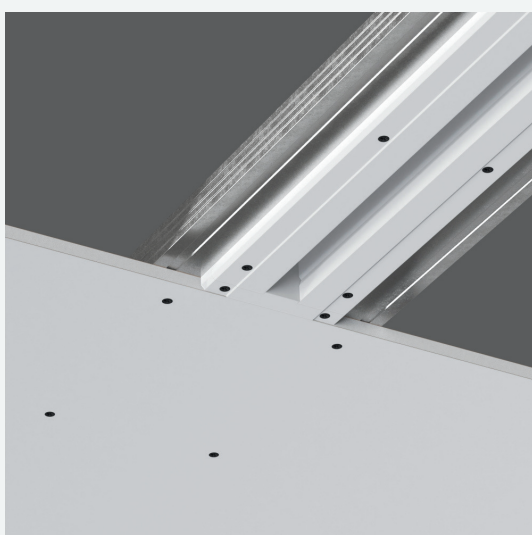

Размер видимой части: 1000x30 мм

Габариты (Д/Ш/В): 1000/116/50 мм

Монтажная ширина: 75 мм

Вес: 3,40 кг

SABER 30.1

SN 301

Характеристики

Материал: высокопрочный микроармированный гипс