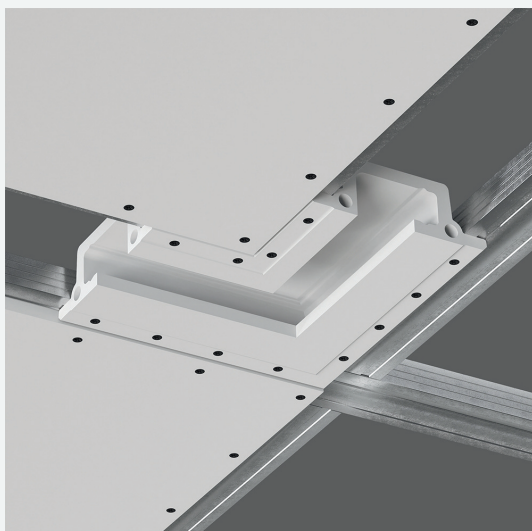

SABER 50.6

SN 316