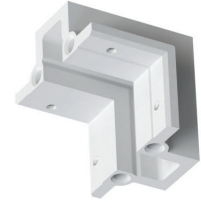

7

SABER 30.5