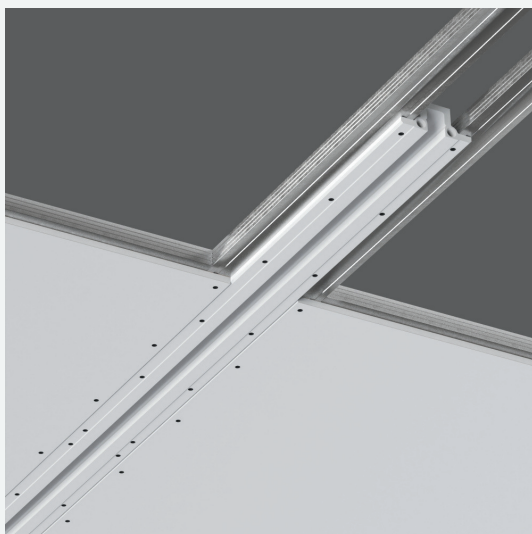

Упаковка индивидуальная (пенопласт, картон).

SABER 30

SN 300

Характеристики

Тип: встраиваемый профильный

Рекомендуемый источник света: светодиодная лента

Материал: высокопрочный микроармированный гипс

Цвет: белый (под покраску)

Размер видимой части: 1000x30 мм

Габариты (Д/Ш/В): 1000/116/50 мм

Монтажная ширина: 75 мм

Вес: 3,40 кг

SABER 30.1

SN 301

Характеристики

Материал: высокопрочный микроармированный гипс