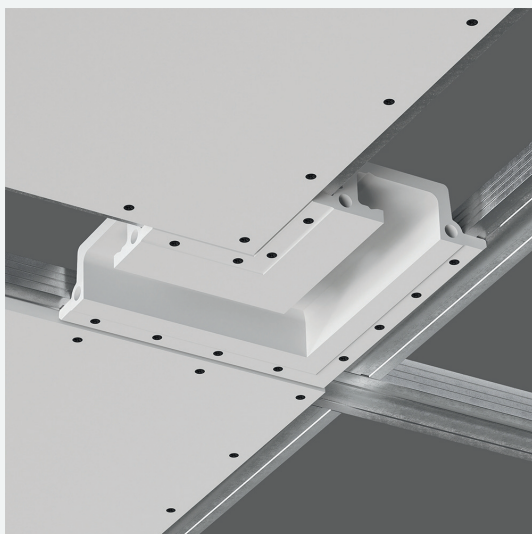

Цвет: белый (под покраску)

Габариты (Д/Ш/Г): 240/240/51 мм

Вес: 1,45 кг

SABER 50.7

SN 317

Характеристики

Тип: встраиваемый профильный

Рекомендуемый источник света: светодиодная лента