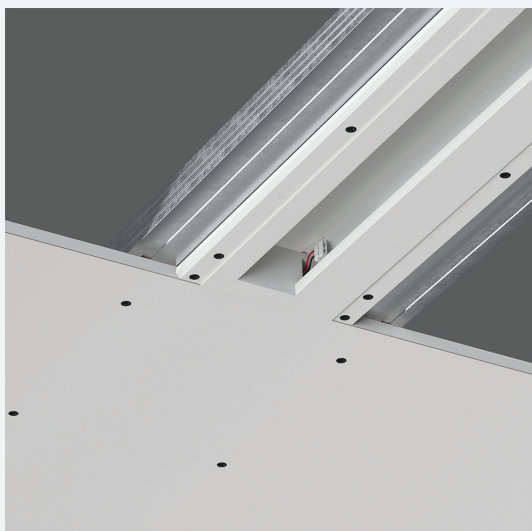

SABER 50.1

SN 311