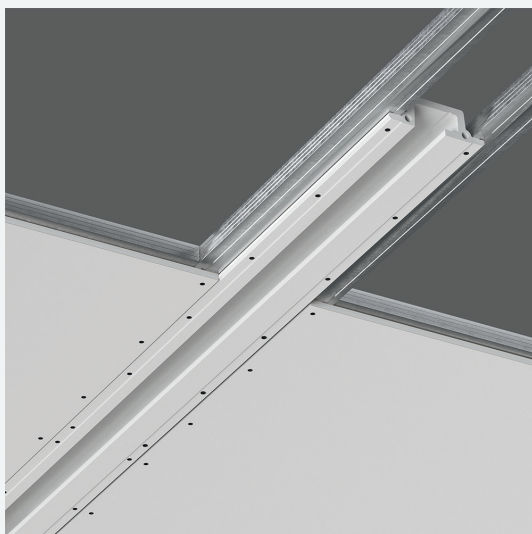

SABER 50

SN 310