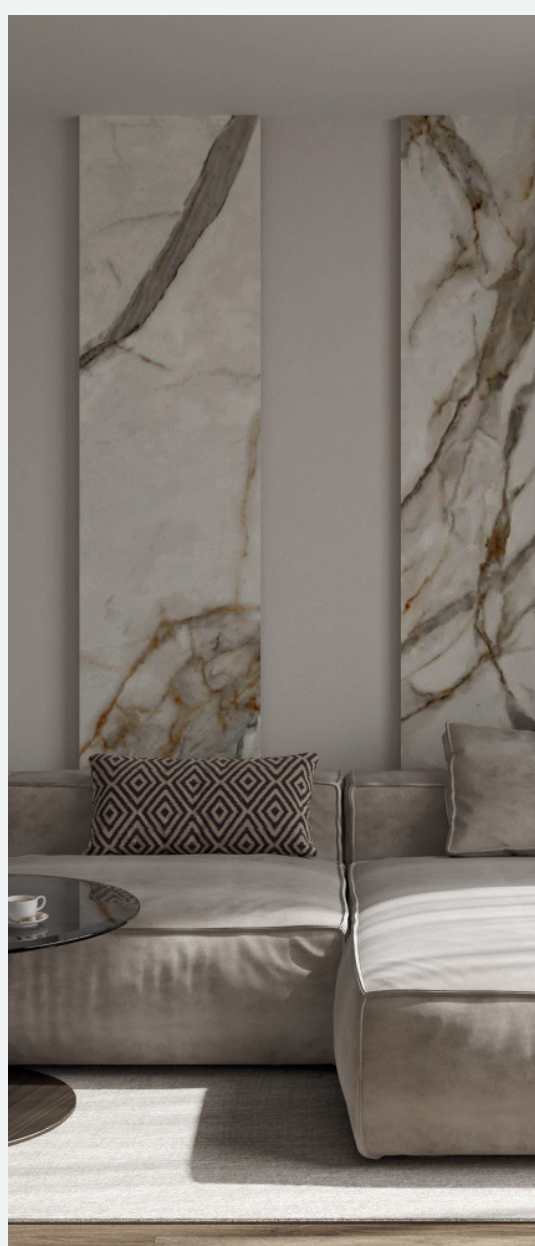

Характеристики

Тип: встраиваемый профильный

Рекомендуемый источник света: светодиодная лента

Материал: высокопрочный микроармированный гипс

Цвет: белый (под покраску)

Габариты (Д/Ш/Г): 1000/160/51 мм

Вес: 4,10 кг