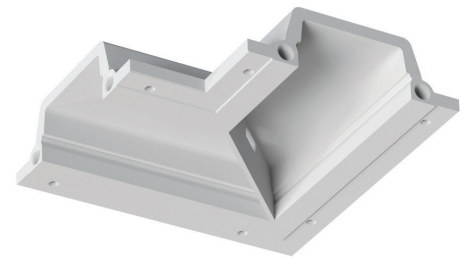

22

SABER 100.6