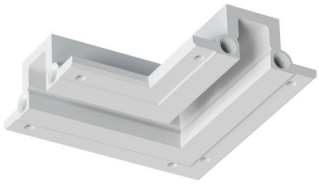

8

SABER 30.6