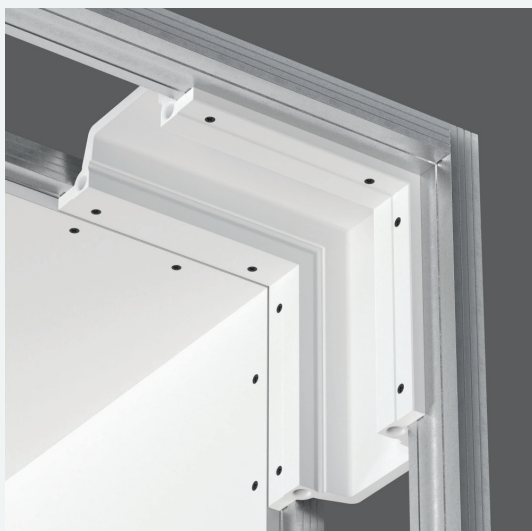

SABER 100.5

SN 345