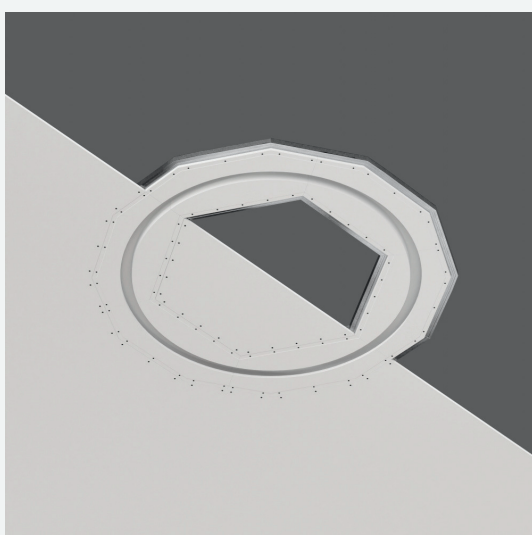

CALYPSO 1300

SN 630