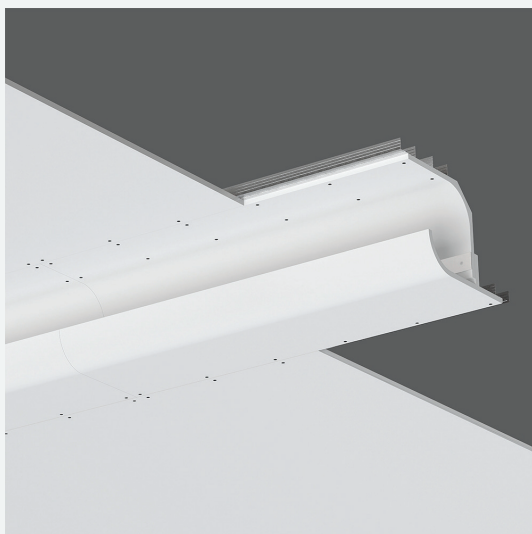

ATLAS SYSTEM
D2400

СИСТЕМА ОСВЕЩЕНИЯ ATLAS SYSTEM

Описание:

Купольная система освещения для установки в потолках и стенах из гипсокартона.

Состоит из 2-х основных элементов: линейного и радиального. Различные комбинации этих элементов позволяют проектировать множество интересных вариантов размещения светильников в помещении: световая полоса, изогнутая линия, прямоугольник со скругленными углами, купол, кольцо и др.

Полностью интегрируется в архитектуру потолка и стен.

Готова к покраске в любой цвет.

Область применения:

Жилые и коммерческие помещения.

Характеристики:

Тип: встраиваемый линейный/радиусный/купольный.
Рекомендуемый источник света: светодиодная лента.
Материал: высокопрочный микроармированный гипс.
Цвет: белый (под покраску).

Комплектация:

Корпус гипсовый.
Радиатор алюминиевый.
Винт установочный.
Винт М4.
Гайка М4.
Руководство по установке и эксплуатации.
Упаковка индивидуальная (пенопласт, картон).

ATLAS SYSTEM L1000

SN 460

Характеристики

Тип: встраиваемый линейный

Рекомендуемый источник света: светодиодная лента

Материал: высокопрочный микроармированный гипс

Цвет: белый (под покраску)

Габариты (Д/Ш/В): 1000/370/237,5 мм

Вес: 18,2 кг

ATLAS SYSTEM R1200